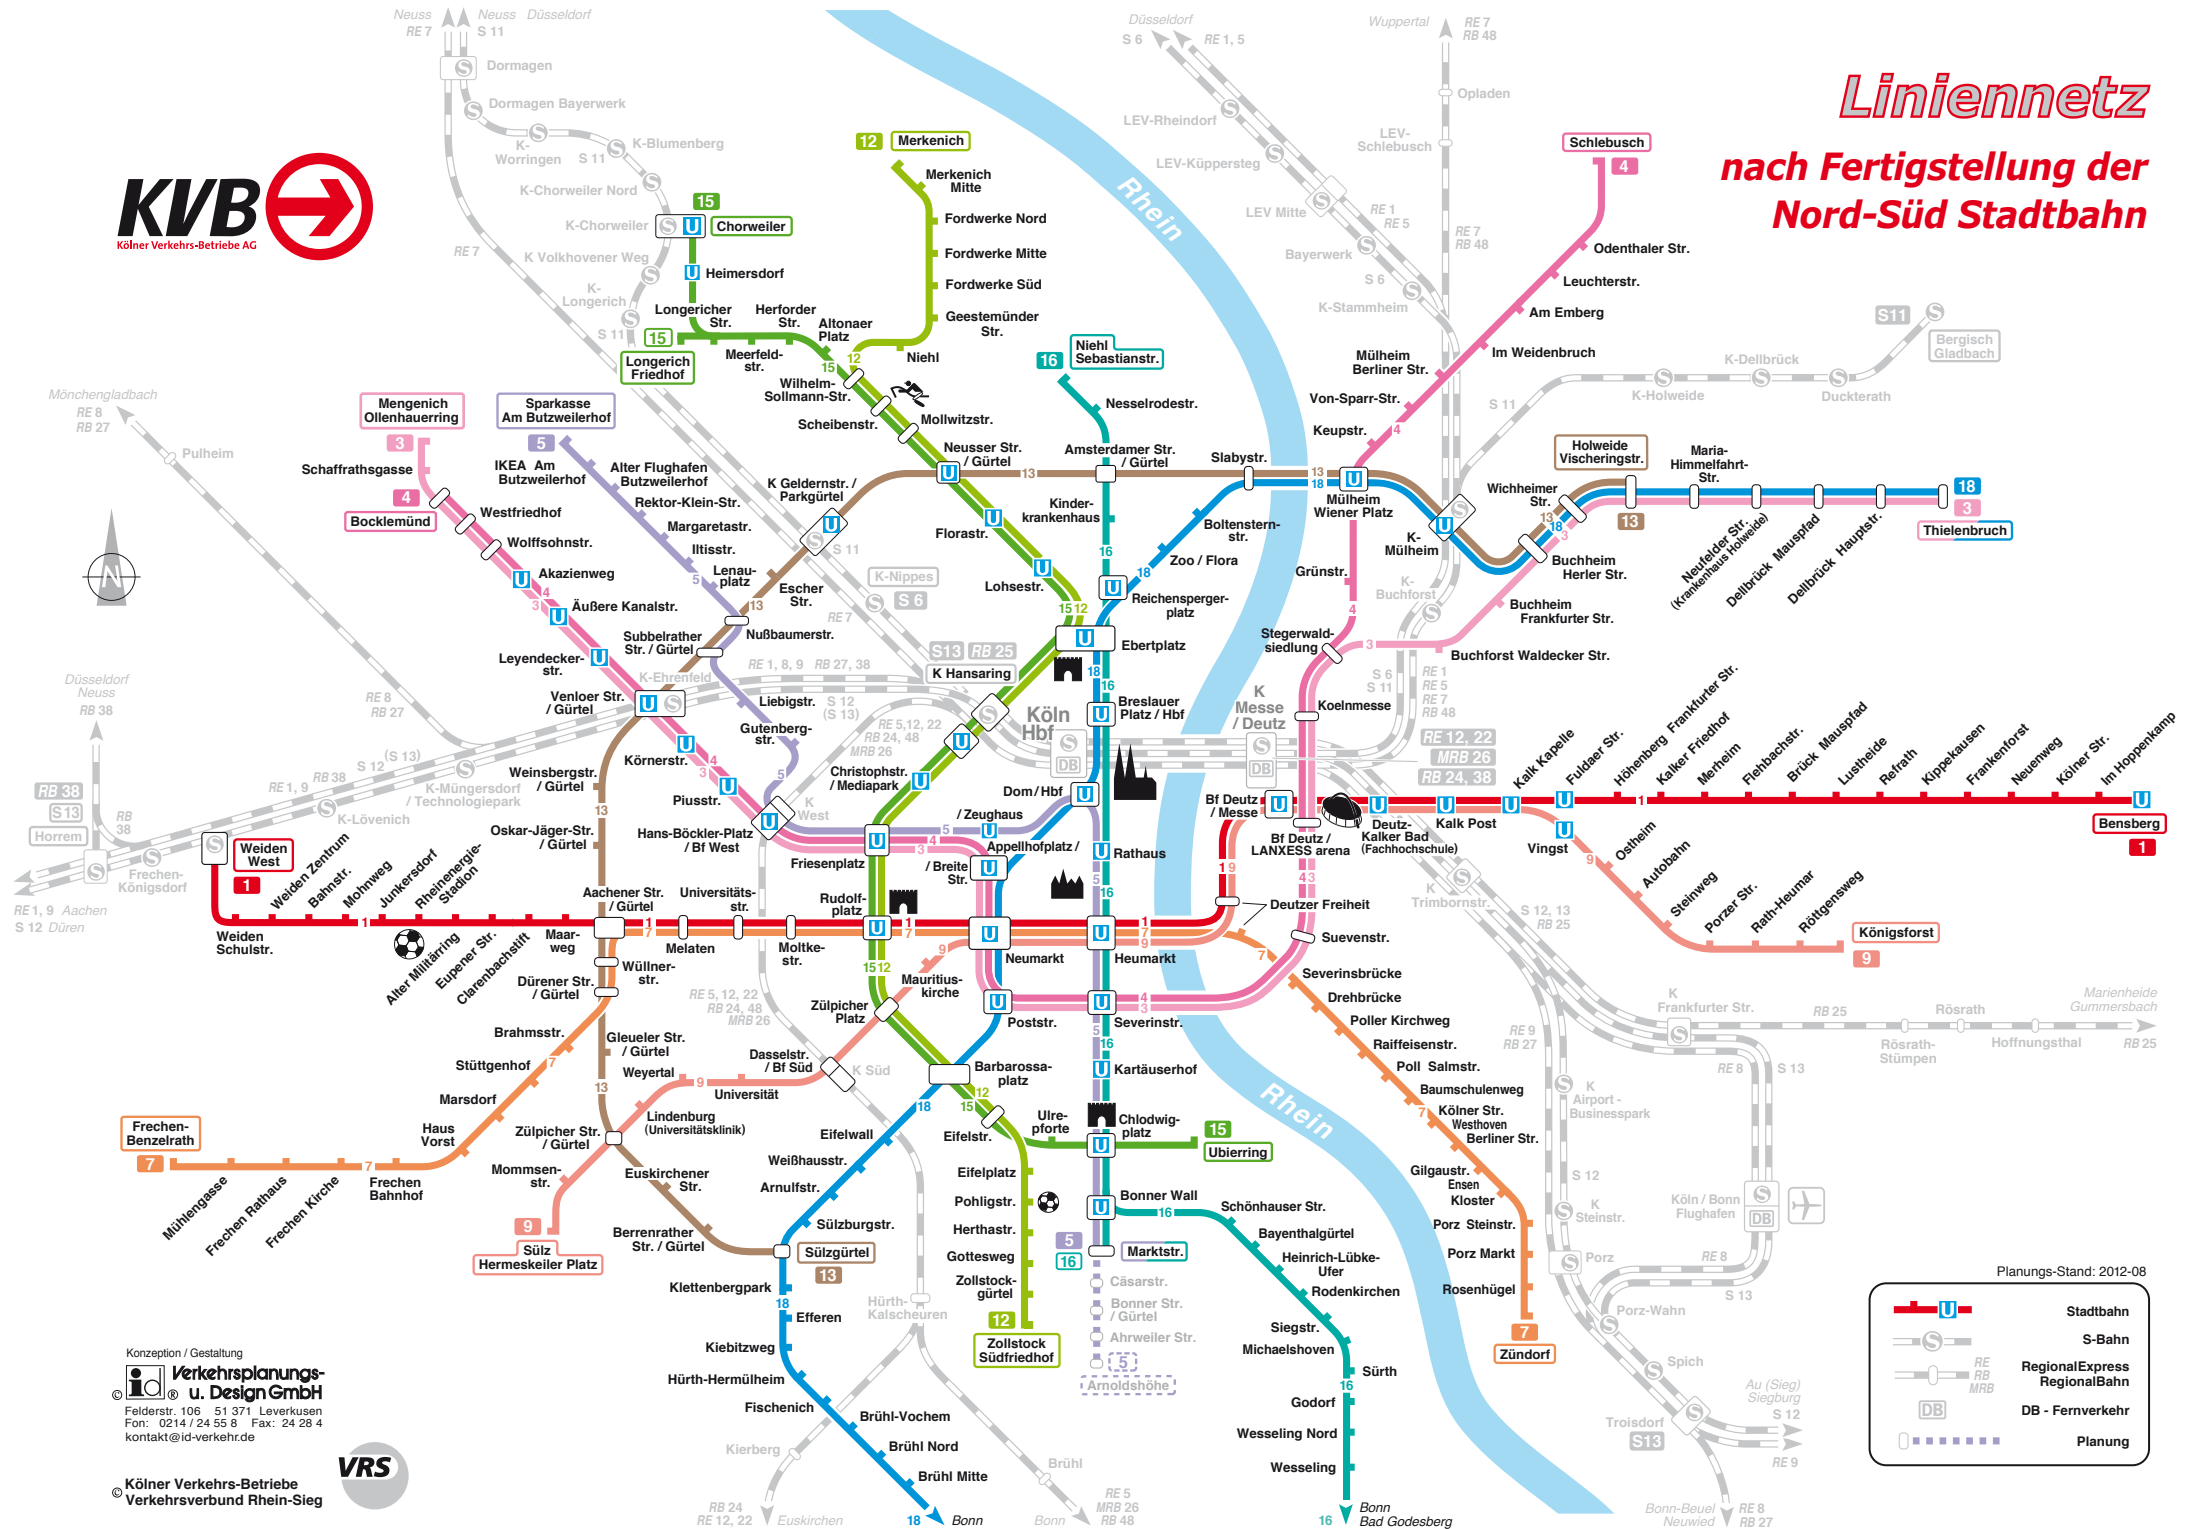

# Liniennetz nach Fertigstellung der Nord-Süd Stadtbahn

Planungs-Stand: 2012-08

	Stadtbahn
	S-Bahn
	RegionalExpress RegionalBahn
	DB - Fernverkehr
	Planung

Konzeption / Gestaltung  
**Verkehrsplanungs- u. Design GmbH**  
 Felderstr. 106 51371 Leverkusen  
 Fon: 0214 / 24 55 8 Fax: 24 28 4  
 kontakt@id-verkehr.de

Köln Verkehrs-Betriebe  
 Verkehrsverbund Rhein-Sieg